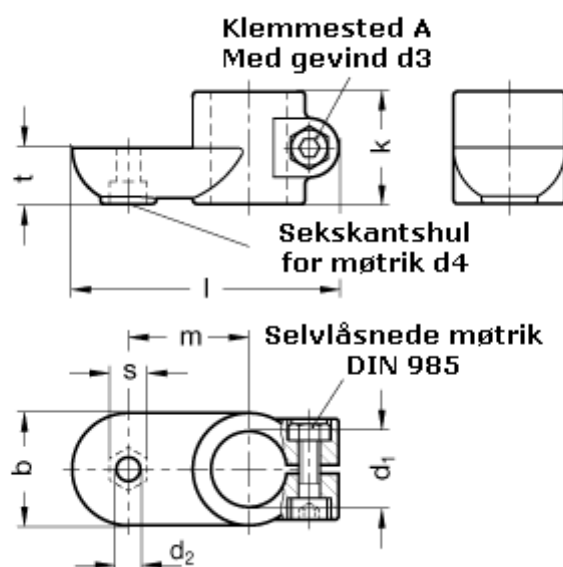

Varenummer: 20274B20OZ2SW
Beskrivelse: E+G laskeforbindelse
GN274-B20-OZ-2-SW

Mål

b = 40	s = 13
d1 = B20	t = 20.0
d2 = 8.5	
d3 = M 8	
d4 = M 8	
k = 40	
l = 95	
m = 43	